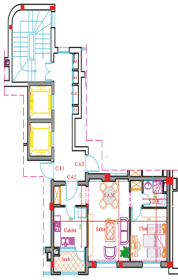

Désignation	Surface (m²)
Niveau: 04e/04p	1029
Chambre Parents	-
Chambre 1	1020
Chambre 2	-
Cuisine	102
Salon / Séjour	-
S.D.	102
S.D.B.	-
Placard	102
Placard	102
Surface Utile	42,95
Chambre Eltern	102
Chambre	102
Chambre + placard parents	-
Chambre 1ère	102
Chambre 2ème	102
Surface Hors Ouvre	51,79
Surface Hors Ouvre	51,79
Surface Vitrable	71,13